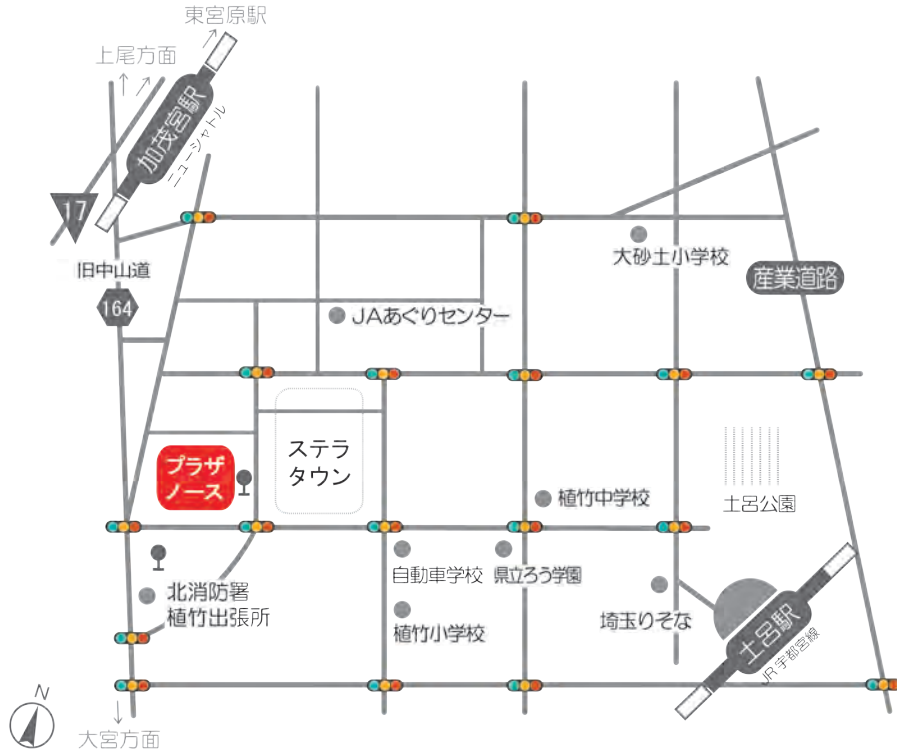

### 「東日本の玄関口大宮の未来」(さいたま市出前講座)

東日本の玄関口である大宮駅周辺街区のプレゼンスを飛躍的に向上させ、日本の誇るべき都市として地位を確立させていくことを目的に策定を進めている「大宮駅グランドセントラルステーション化構想」の内容をご説明いたします。

講師：さいたま市 都市局 都心整備部 東日本交流拠点整備課 拠点施設整備係 講演担当者様

## さいたま市プラザノースのご案内

### ■バス

- ・東武バス  
大宮駅東口バスターミナル1番乗り場から、上尾駅東口行き、または吉野町車庫行きバスで15分、「北区役所前」下車。
- ・市コミュニティバス北区ルート  
「北区役所」下車。
- ※運行は月曜～金曜。(8:00～19:00 1時間に1本程度)

### ■車

- ・JR大宮駅より旧中山道上尾方面に約3km(北区役所交差点右折)
- ・JR宮原駅より旧中山道大宮方面に約1.6km(北区役所交差点左折)