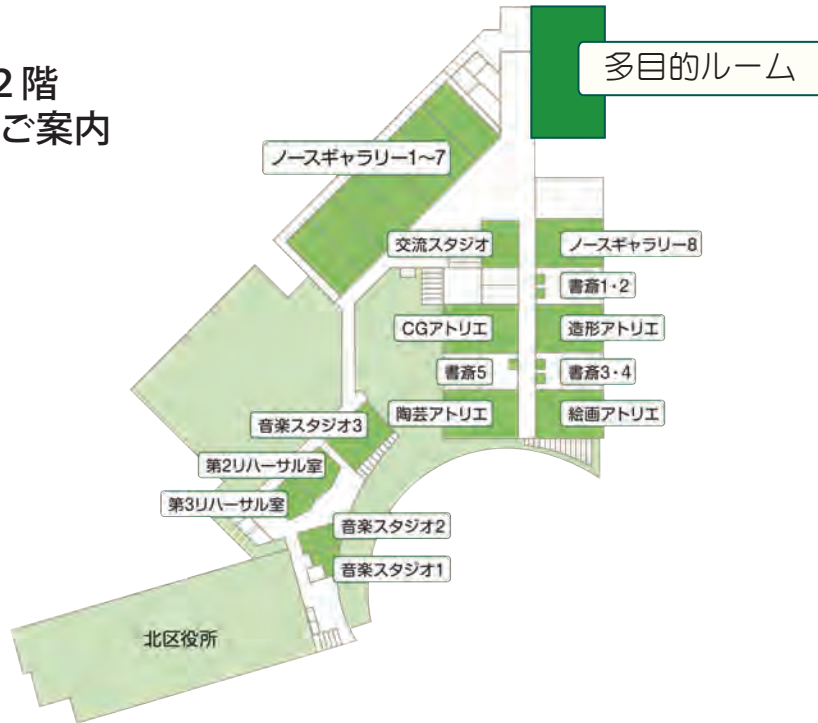

### 「東日本の玄関口大宮の未来」(さいたま市出前講座)

東日本の玄関口である大宮駅周辺街区のプレゼンスを飛躍的に向上させ、日本の誇るべき都市として地位を確立させていくことを目的に策定を進めている「大宮駅グランドセントラルステーション化構想」の内容をご説明いたします。

講師：さいたま市 都市局 都心整備部 東日本交流拠点整備課 拠点施設整備係 講演担当者様

## さいたま市プラザノースのご案内

## プラザノース 2階 多目的ルームのご案内